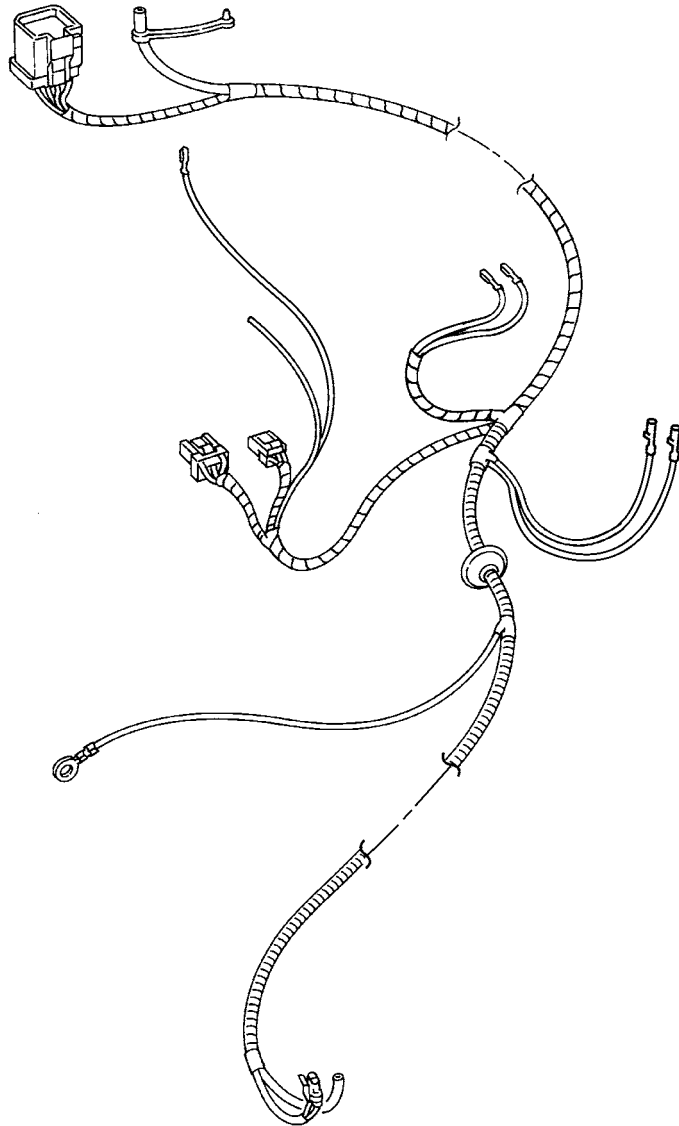

MOPAR®

JEEP WRANGLER

Hardtop Wiring

A

B 12x

C

D

E

F

G

H

I

10mm

15mm

12

13

14

15

16

17

18

19

20

21

22

23

24

24

25

26

27